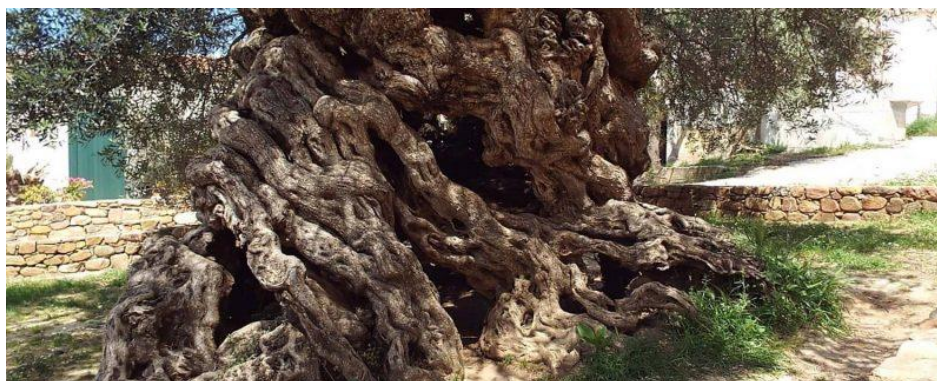

- 26 LISTOPAD -

Drzewa oliwnego

Wечно zielone, niezbyt wysokie drzewo, czasami krzew. Osiąga wysokość do 12 m. To długowieczne drzewa zwykle ich okres życia to około 1000 lat.

Na zdjęciu widzicie jedno z najstarszych drzew na świecie, które ma aż 3000 lat. To drzewo oliwne widziało i przetrwało wiele. Pochodzi jeszcze z epoki antyku, czasów wspaniałości starożytnej Grecji. Wciąż rośnie, a znajduje się na Krecie.

To najstarsze drzewo Grecy nazywają "Elia Vouvon" lub "monumentalne drzewo oliwne z Vouves". Jej pień sięga 4,67 metra średnicy i osiąga 12,5 metra wysokości. Rocznie oliwka przyciąga 20 tysięcy turystów do miejscowości Vouves, którzy chcą zobaczyć na żywo ten monument.